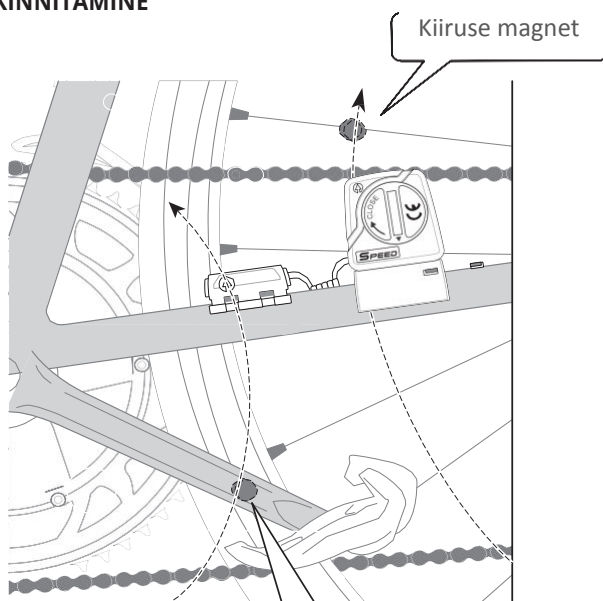

KINNITAMINE

BLUETOOTH KASUTAMINE

Ühendamine Bluetooth seadmega:

- Kinnitage andur rattale.
- Lülitage välisel seadmel sisse Bluetooth funktsioon. Jälgige et mõlemad seadmed oleks sobival Bluetooth kasutuskaugetel.
- Käivitage spordiäpp ning otsige kiirusmonitori (KM0077). Otsing võib võtta veidi aega. Lisage kiirusmonitor vastavalt äpi juhistele.
- Alustage treeninguga.

Kui Bluetooth ühendamine ei õnnestunud, lülitage see välja, seejärel taas sisse ning proovige uuesti.

PUHASTAMINE

Puhastage pehme, veidi niiske lapiga. Ärge kasutage keemilisi puhastusvahendeid, need võivad seadme rikkuda.

RIKKEOTSING

Tulemused on ebatäpsed

- Patareid võib olla tühi. Vahetage patareid.

Ei ühendu Bluetooth seadmega

- Kontrollige et mõlemad seadmed asuksid sobivas kauguses.

TEHNILISED ANDMED

- Tempoandur
- Kiirusmonitor
- IPX5
- Bluetooth 4.0
- Bluetooth vahemik: kuni 10m
- Ühildub erinevate spordiäppidega (näiteks Endomondo)
- Ühilduv: Android (4.3 ning kõrgem), iOS (7 ning kõrgem)
- Voollallikas: 3 V patareid (CR2032)

Tootjal on õigus tootmises olevat seadet muuta ilma sellest eelnevalt teavitamata.

Tootja kinnitab et toode KM0077 vastab EL direktiivi 2014/53/UE vastavatele nõuetele. Täieliku vastavusdeklaratsiooni leiate: www.lechpol.eu

Ärge visake patareid ja elektroonikaseadmeid prügikasti, viige need vastavatesse kogumispunktidesse.

Toodetud Hiinas LECHPOL tellimusel. Miętno, 1 Garwolińska Street, 08-400 Garwolin.