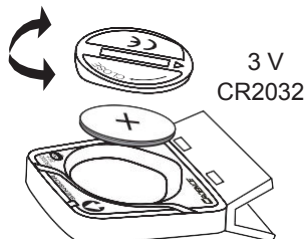

PATAREI SISESTAMINE

Avage patareipesa seadme tagaosas. Asendage patareid uuega (CR2032). Kontrollige et sisestaksite patareid õigesti. Sulgege patareipesa kaas.

Kui seadet ei kasutata pikema aja jooksul, eemaldage sellest patareid.